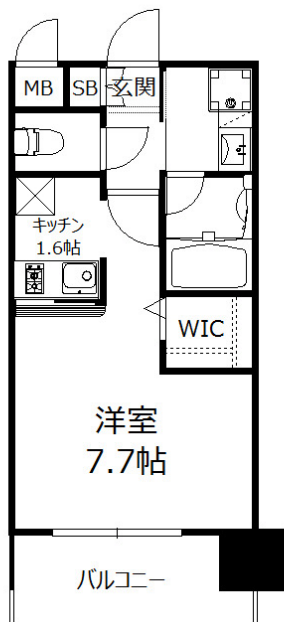

* 間取と現状が異なる場合は、現状を優先致します