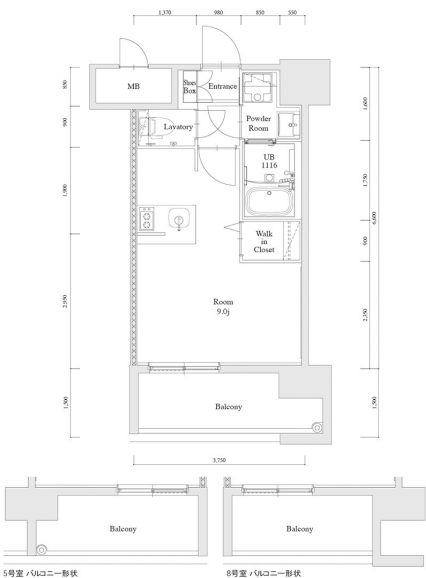

* 室内写真が異なる場合は、現状を優先致します。

* 間取と現状が異なる場合は、現状を優先致します

名称	エンクレスト博多駅南FIT 708号室		
間取	1R		
賃貸条件	月額賃料	82,000円	
	敷金 / 礼金	敷金0ヶ月 / 礼金2ヶ月	
住所	福岡県福岡市博多区博多駅南2-9-15		
交通	J R 鹿児島本線 博多駅 徒歩15分		
	地下鉄空港線 博多駅 徒歩15分		
建物	構造・規模	鉄筋コンクリート 14階建	
	専有面積	23.98㎡	