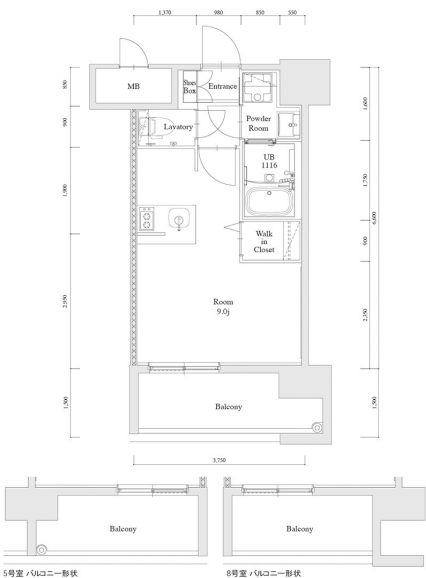

* 室内写真が異なる場合は、現状を優先致します。

* 間取と現状が異なる場合は、現状を優先致します

名称	エンクレスト博多駅南FIT 708号室		
間取	1R		
賃貸条件	月額賃料	85,000円	
	敷金 / 礼金	敷金0ヶ月 / 礼金2ヶ月	

住所	福岡県福岡市博多区博多駅南2-9-15		
交通	J R 鹿児島本線 博多駅 徒歩15分		
	地下鉄空港線 博多駅 徒歩15分		
建物	構造・規模	鉄筋コンクリート 14階建	
	専有面積	23.98㎡	