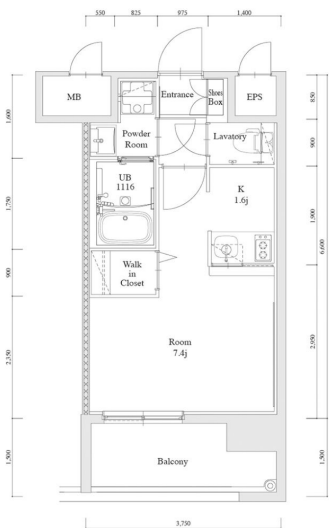

* 間取と現状が異なる場合は、現状を優先致します