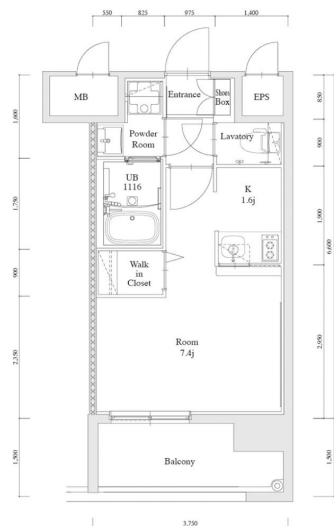

* 室内写真が異なる場合は、現状を優先致します。

* 間取と現状が異なる場合は、現状を優先致します

名称	エンクレスト博多駅南FIT 511号室		
間取	1K		
賃貸条件	月額賃料	82,000円	
	敷金 / 礼金	敷金0ヶ月 / 礼金2ヶ月	

住所	福岡県福岡市博多区博多駅南2-9-15		
交通	J R 鹿児島本線 博多駅 徒歩15分		
	地下鉄空港線 博多駅 徒歩15分		
建物	構造・規模	鉄筋コンクリート 14階建	
	専有面積	23.47㎡	

築年数	2022年10月	共益費	込み
町費	300円	方角	北西
駐車場	要確認	入居日	即

物件設備	インターネット使い放題、オートロック、エレベータ モニター付インターフォン、駐車場、デザイナーズ 宅配BOX、防犯カメラ、バイク置き場、駐輪場
------	---

住戸設備	エアコン、バルコニー、室内洗濯機置き場、バストイレ別 脱衣所、システムキッチン、フローリング、2口コンロ 2F以上、ウォシュレット、洗面化粧台 ウォークインクローゼット、ガスコンロ
------	---