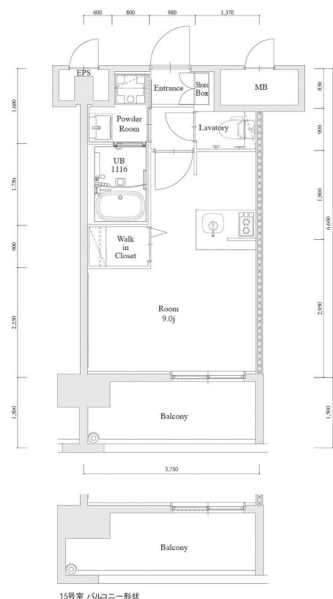

* 間取と現状が異なる場合は、現状を優先致します