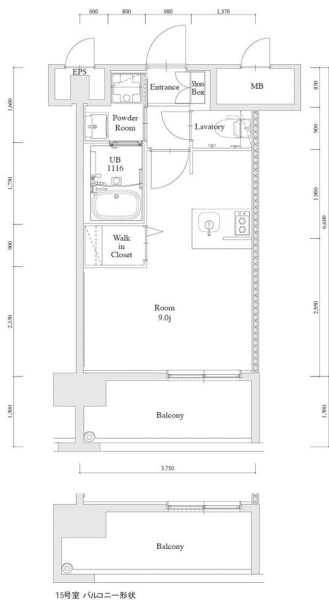

* 間取と現状が異なる場合は、現状を優先致します