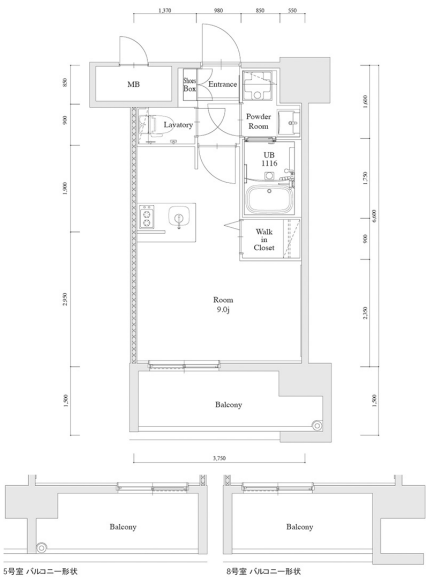

* 室内写真が異なる場合は、現状を優先致します。

* 間取と現状が異なる場合は、現状を優先致します

名称	エンクレスト博多駅南FIT 605号室		
間取	1R		
賃貸条件	月額賃料	80,000円	
	敷金 / 礼金	敷金0ヶ月 / 礼金2ヶ月	

住所	福岡県福岡市博多区博多駅南2-9-15		
交通	J R 鹿児島本線 博多駅 徒歩15分		
	地下鉄空港線 博多駅 徒歩15分		
建物	構造・規模	鉄筋コンクリート 14階建	
	専有面積	23.98㎡	