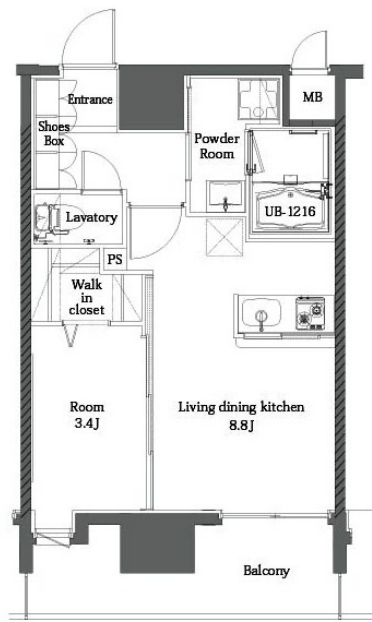

* 間取と現状が異なる場合は、現状を優先致します