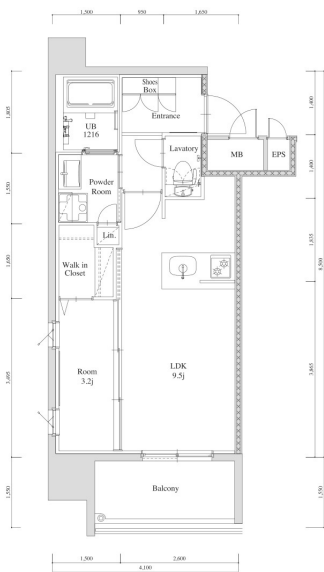

* 間取と現状が異なる場合は、現状を優先致します