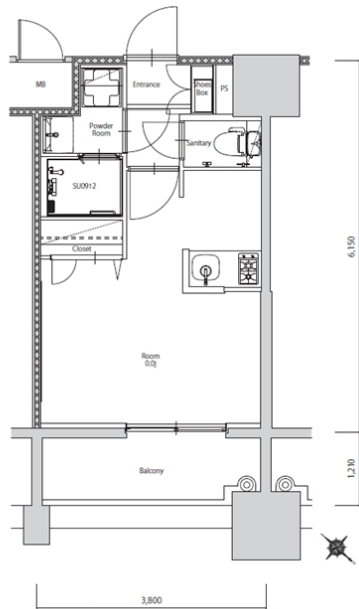

* 間取と現状が異なる場合は、現状を優先致します