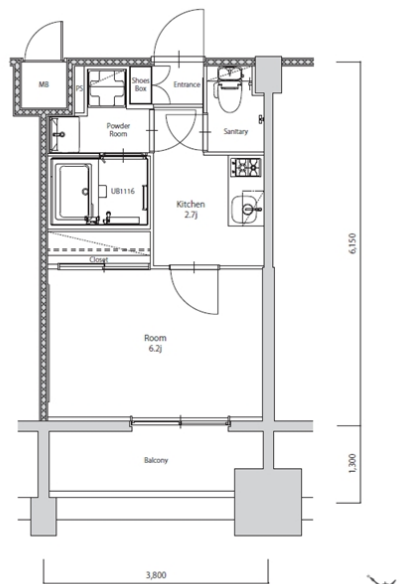

* 間取と現状が異なる場合は、現状を優先致します