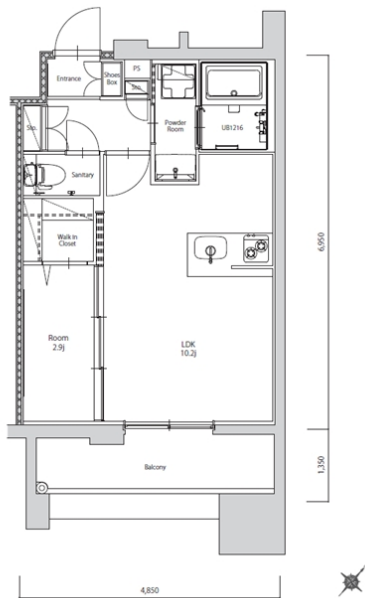

* 間取と現状が異なる場合は、現状を優先致します