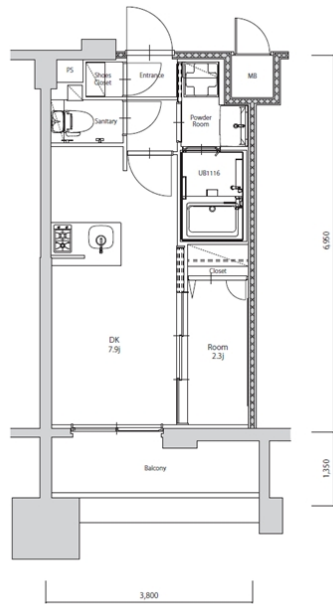

* 間取と現状が異なる場合は、現状を優先致します