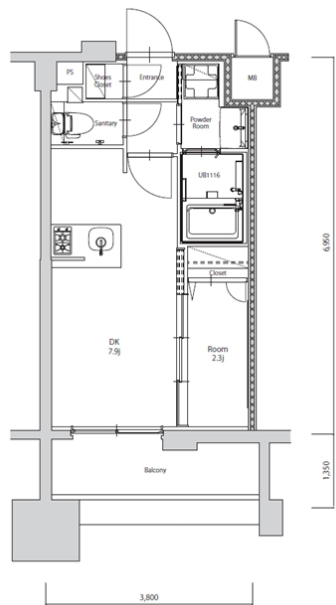

* 間取と現状が異なる場合は、現状を優先致します