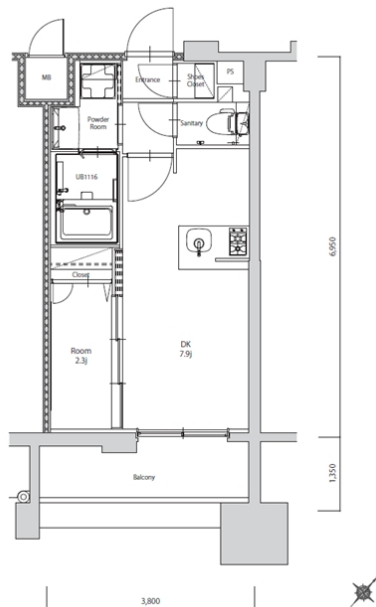

* 間取と現状が異なる場合は、現状を優先致します