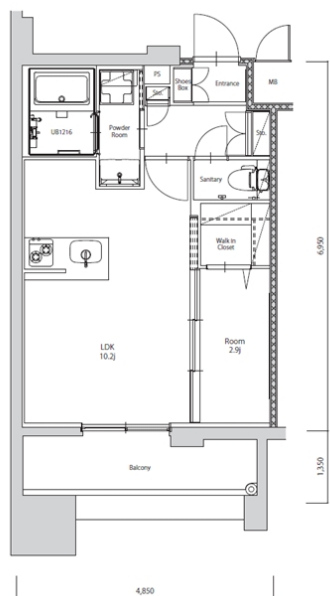

* 間取と現状が異なる場合は、現状を優先致します