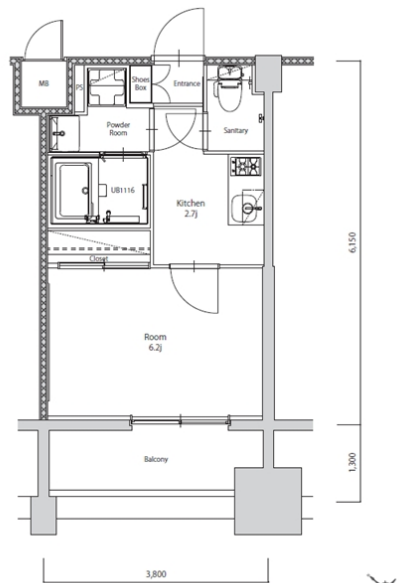

* 間取と現状が異なる場合は、現状を優先致します