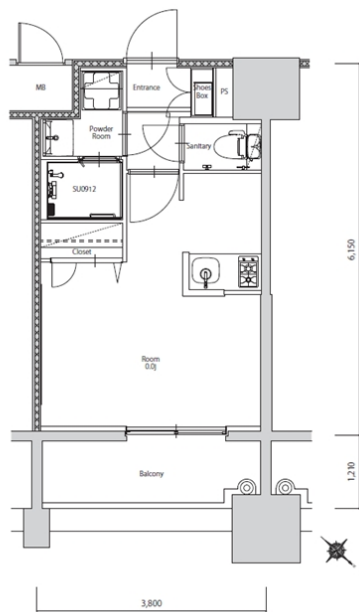

* 間取と現状が異なる場合は、現状を優先致します