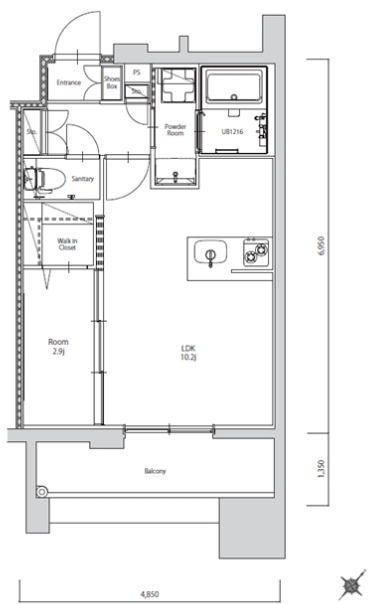

* 間取と現状が異なる場合は、現状を優先致します