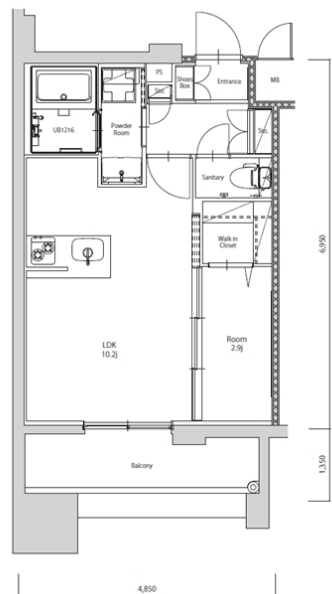

* 間取と現状が異なる場合は、現状を優先致します