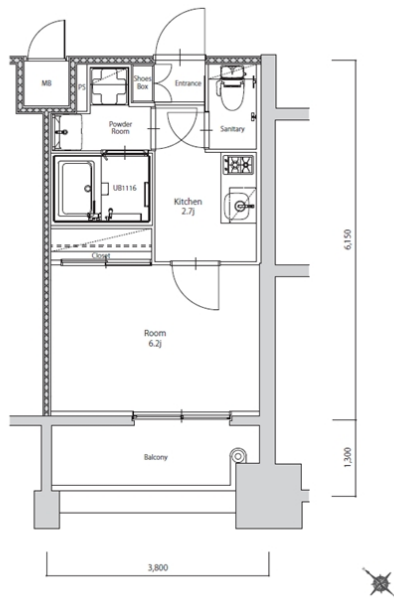

* 間取と現状が異なる場合は、現状を優先致します