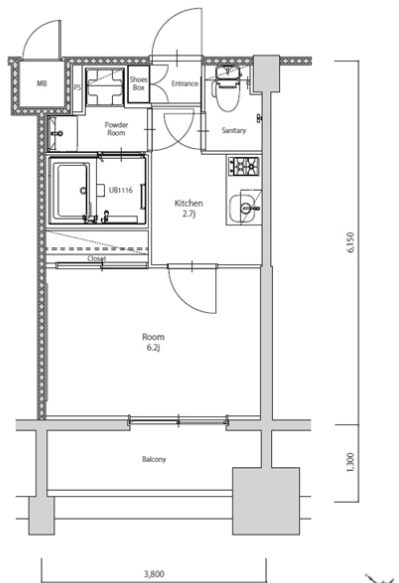

* 間取と現状が異なる場合は、現状を優先致します