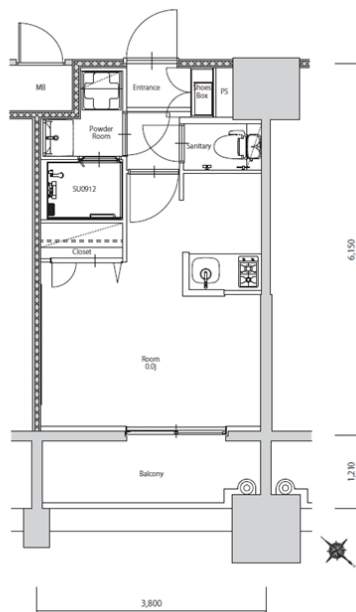

* 間取と現状が異なる場合は、現状を優先致します