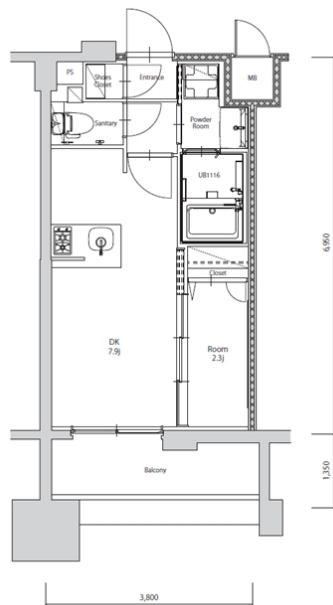

* 間取と現状が異なる場合は、現状を優先致します