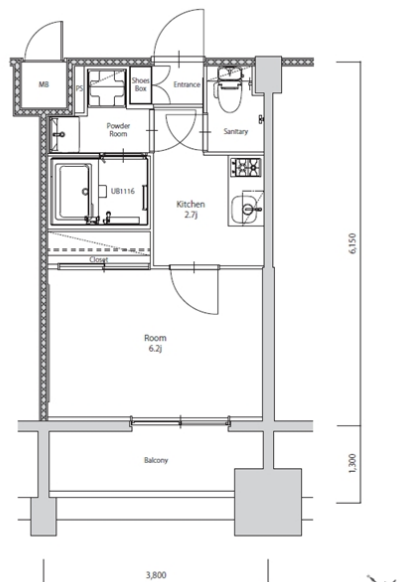

* 間取と現状が異なる場合は、現状を優先致します