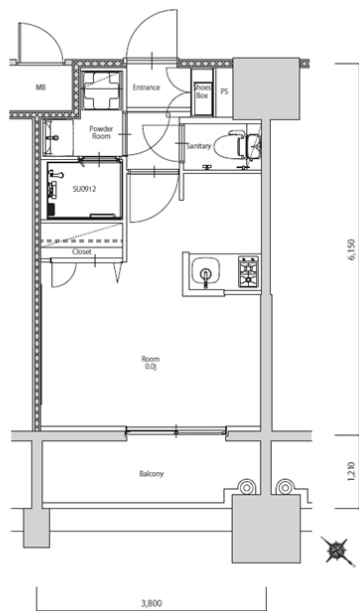

* 間取と現状が異なる場合は、現状を優先致します