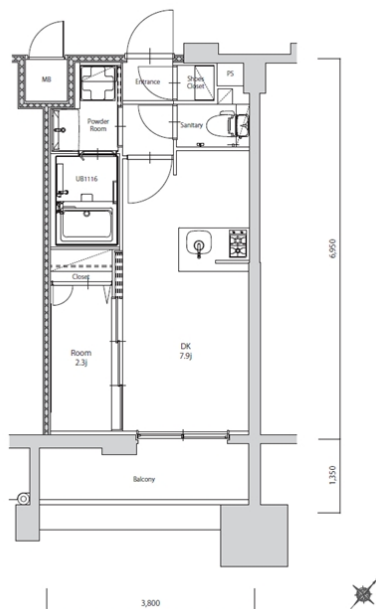

* 室内写真が異なる場合は、現状を優先致します。

* 間取と現状が異なる場合は、現状を優先致します

名称	エンクレスト天神PORT 703号室		
間取	1DK		
賃貸条件	月額賃料	83,000円	
	敷金 / 礼金	敷金0ヶ月 / 礼金3ヶ月	

住所	福岡県福岡市博多区築港本町6-8		
交通	西鉄天神大牟田線	西鉄福岡(天神)駅	徒歩15分
	地下鉄空港線	中洲川端駅	徒歩15分
建物	構造・規模	鉄筋コンクリート 14階建	
	専有面積	26.02㎡	

築年数	2026年06月	共益費	込み
町費	300円	方角	南東
駐車場	要確認	入居日	7/上

物件設備
インターネット使い放題、オートロック、エレベータ
モニター付インターフォン、駐車場、デザイナーズ
宅配BOX、防犯カメラ、バイク置き場、駐輪場

住戸設備
エアコン、バルコニー、室内洗濯機置き場、バストイレ別
脱衣所、システムキッチン、フローリング、2口コンロ
2F以上、ウォシュレット、洗面化粧台、ガスコンロ