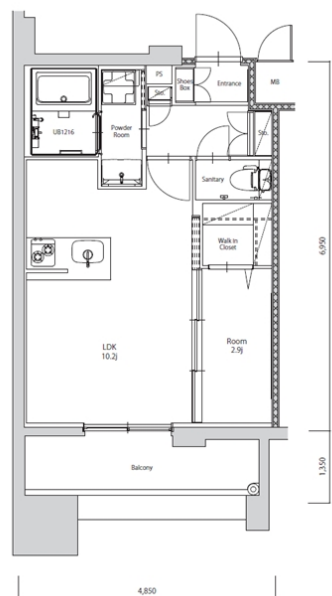

* 間取と現状が異なる場合は、現状を優先致します