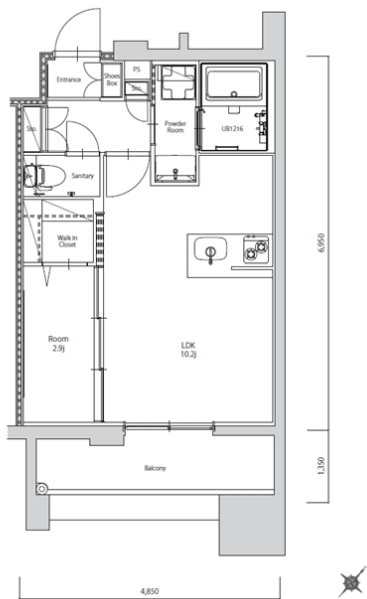

* 間取と現状が異なる場合は、現状を優先致します