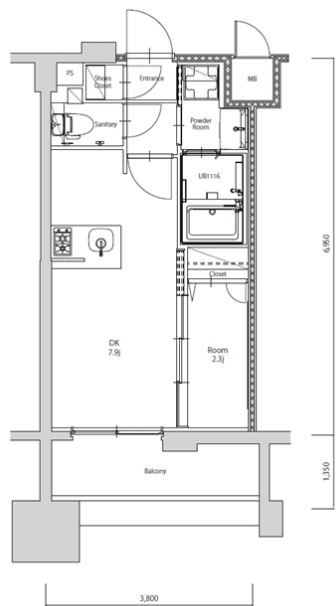

* 間取と現状が異なる場合は、現状を優先致します