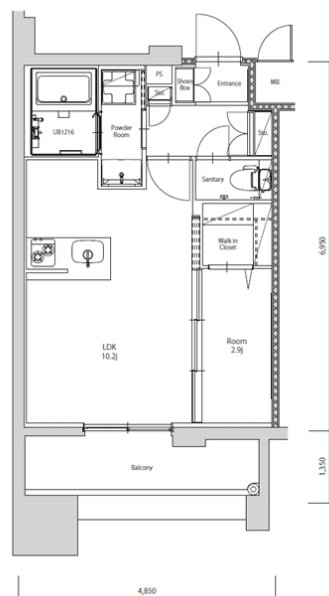

* 間取と現状が異なる場合は、現状を優先致します