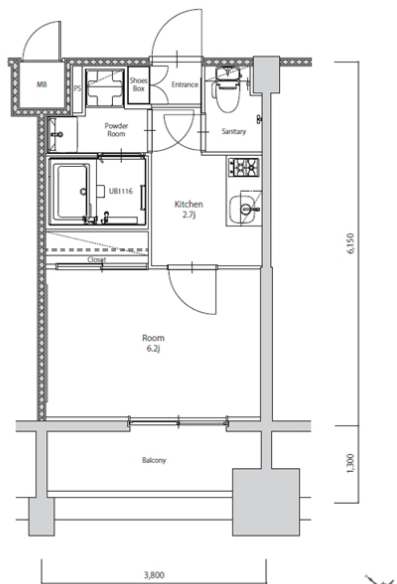

* 間取と現状が異なる場合は、現状を優先致します