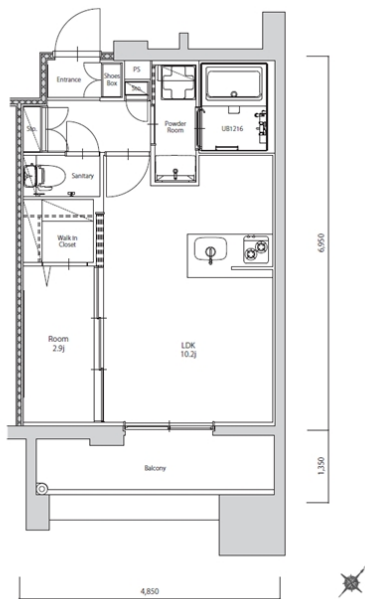

* 間取と現状が異なる場合は、現状を優先致します