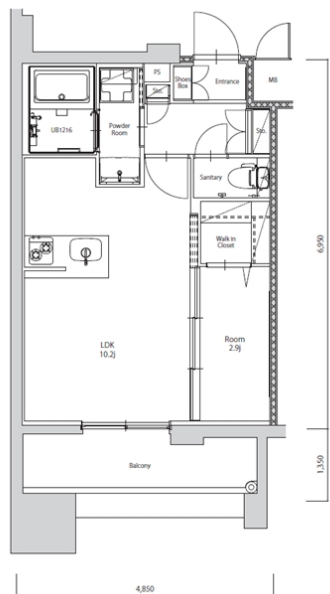

* 間取と現状が異なる場合は、現状を優先致します