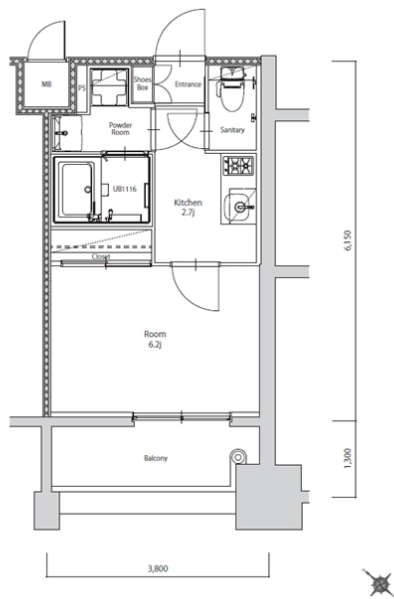

* 間取と現状が異なる場合は、現状を優先致します