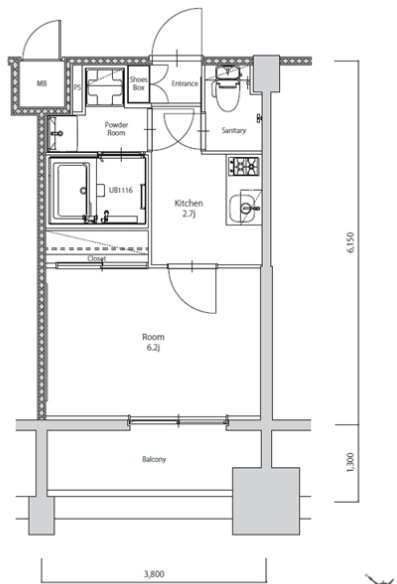

* 間取と現状が異なる場合は、現状を優先致します