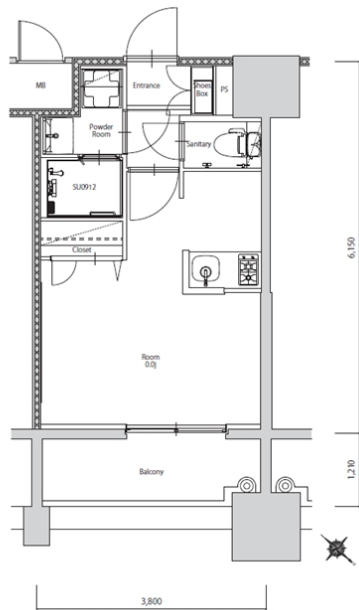

* 間取と現状が異なる場合は、現状を優先致します