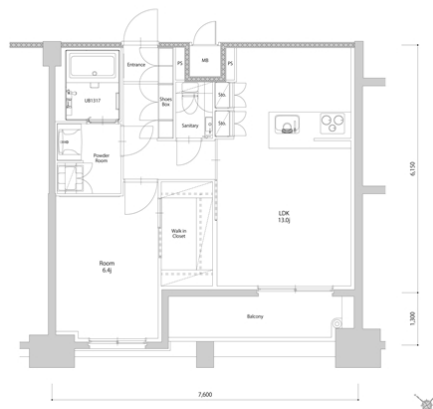

* 間取と現状が異なる場合は、現状を優先致します