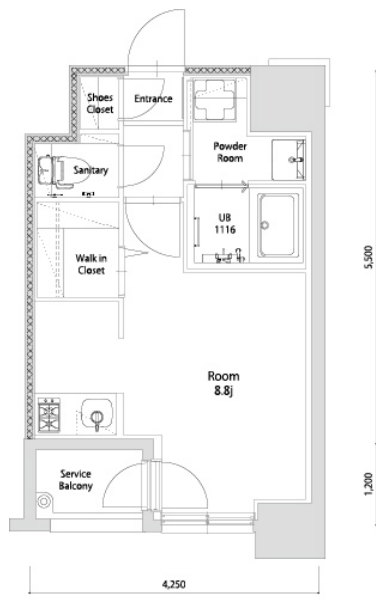

* 間取と現状が異なる場合は、現状を優先致します