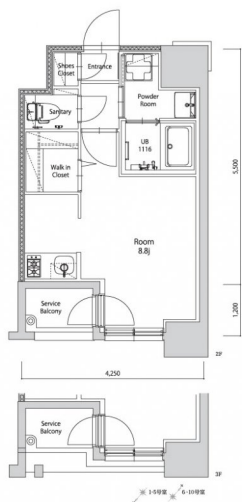

* 間取と現状が異なる場合は、現状を優先致します