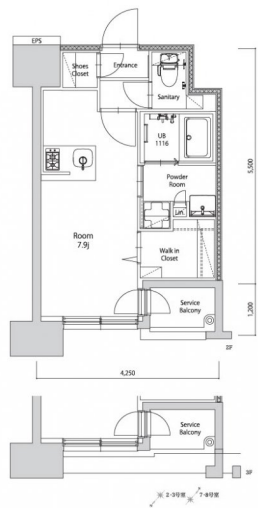

* 室内写真が異なる場合は、現状を優先致します。

* 間取と現状が異なる場合は、現状を優先致します

名称	エンクレスト空港前 202号室		
間取	1R		
賃貸条件	月額賃料	84,000円	
	敷金 / 礼金	敷金0ヶ月 / 礼金3ヶ月	

住所	福岡県福岡市博多区空港前4-1-2		
交通	地下鉄空港線 福岡空港駅 徒歩4分		
	西鉄バス 上臼井停 徒歩2分		
建物	構造・規模	鉄筋コンクリート 14階建	
	専有面積	25.14㎡	

築年数	2026年06月	共益費	込み
町費	300円	方角	北西
駐車場	要確認	入居日	7/上

物件設備	インターネット使い放題、オートロック、エレベータ モニター付インターフォン、駐車場、デザイナーズ 宅配BOX、防犯カメラ、バイク置き場、駐輪場
------	---

住戸設備	エアコン、室内洗濯機置き場、バストイレ別、脱衣所 システムキッチン、フローリング、追い焚き、2口コンロ 2F以上、ウォシュレット、洗面化粧台 ウォークインクローゼット、ガスコンロ
------	--