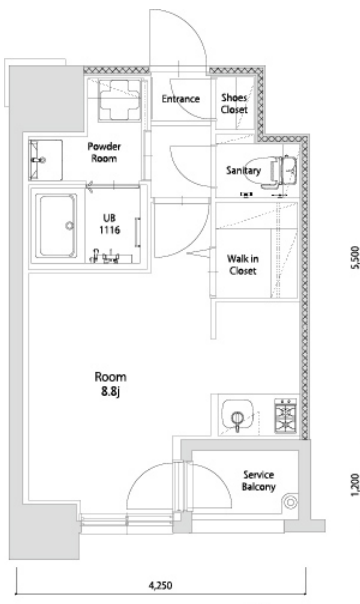

\* 室内写真が異なる場合は、現状を優先致します。

名称	エンクレスト空港前 205号室		
間取	1R		
賃貸条件	月額賃料	85,000円	
	敷金 / 礼金	敷金0ヶ月 / 礼金3ヶ月	

住所	福岡県福岡市博多区空港前4-1-2		
交通	地下鉄空港線	福岡空港駅	徒歩4分
	西鉄バス	上臼井停	徒歩2分
建物	構造・規模	鉄筋コンクリート	14階建
	専有面積	25.72㎡	

築年数	2026年06月	共益費	込み
町費	300円	方角	北西
駐車場	要確認	入居日	7/上

物件設備  
インターネット使い放題、オートロック、エレベータ  
モニター付インターフォン、駐車場、デザイナーズ  
宅配BOX、防犯カメラ、バイク置き場、駐輪場

住戸設備  
エアコン、室内洗濯機置き場、バストイレ別、脱衣所  
システムキッチン、フローリング、追い焚き、2口コンロ  
2F以上、ウォシュレット、洗面化粧台  
ウォークインクローゼット、ガスコンロ

契約期間  
2年契約

その他費用  
火災保険料(要確認)、鍵代 22,000円、室内消費税 16,500円  
えんくらぶ会費 1,100円

お部屋の備考

\* 間取と現状が異なる場合は、現状を優先致します