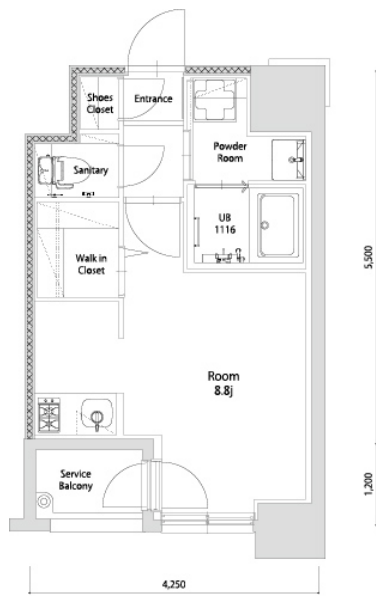

* 間取と現状が異なる場合は、現状を優先致します