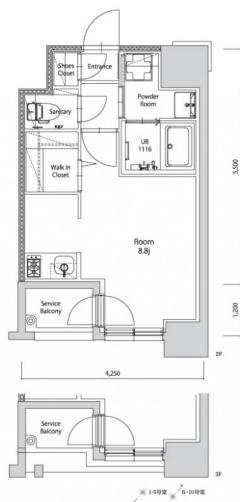

* 間取と現状が異なる場合は、現状を優先致します