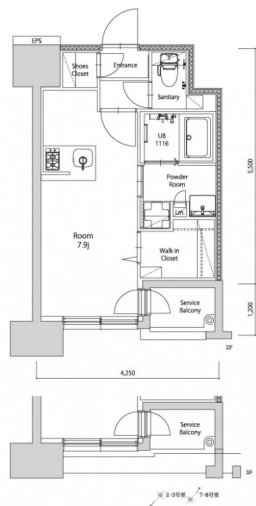

* 室内写真が異なる場合は、現状を優先致します。

* 間取と現状が異なる場合は、現状を優先致します

名称	エンクレスト空港前 207号室		
間取	1R		
賃貸条件	月額賃料	84,000円	
	敷金 / 礼金	敷金0ヶ月 / 礼金3ヶ月	

住所	福岡県福岡市博多区空港前4-1-2		
交通	地下鉄空港線 福岡空港駅 徒歩4分		
	西鉄バス 上臼井停 徒歩2分		
建物	構造・規模	鉄筋コンクリート 14階建	
	専有面積	25.14㎡	

築年数	2026年06月	共益費	込み
町費	300円	方角	南東
駐車場	要確認	入居日	7/上

物件設備	インターネット使い放題、オートロック、エレベータ モニター付インターフォン、駐車場、デザイナーズ 宅配BOX、防犯カメラ、バイク置き場、駐輪場
------	---

住戸設備	エアコン、室内洗濯機置き場、バストイレ別、脱衣所 システムキッチン、フローリング、追い焚き、2口コンロ 2F以上、ウォシュレット、洗面化粧台 ウォークインクローゼット、ガスコンロ
------	--