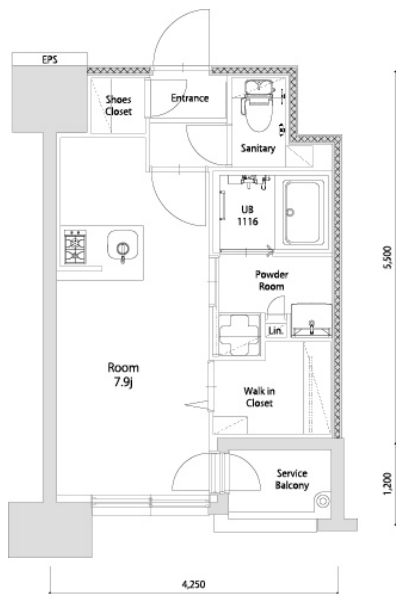

* 間取と現状が異なる場合は、現状を優先致します