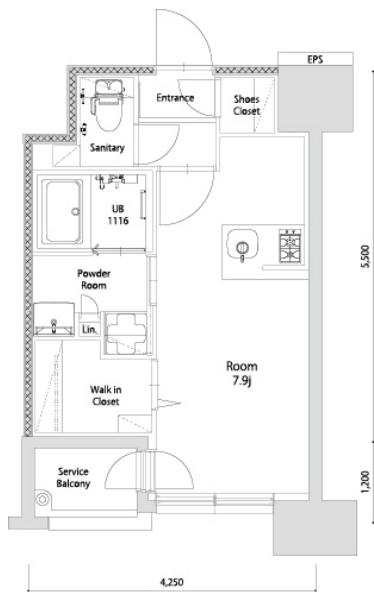

* 間取と現状が異なる場合は、現状を優先致します