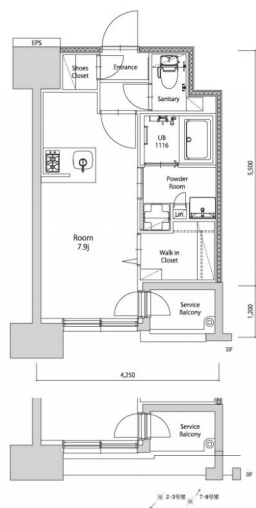

\* 室内写真が異なる場合は、現状を優先致します。

\* 間取と現状が異なる場合は、現状を優先致します

名称	エンクレスト空港前 208号室		
間取	1R		
賃貸条件	月額賃料	84,000円	
	敷金 / 礼金	敷金0ヶ月 / 礼金3ヶ月	

住所	福岡県福岡市博多区空港前4-1-2		
交通	地下鉄空港線 福岡空港駅 徒歩4分		
	西鉄バス 上臼井停 徒歩2分		
建物	構造・規模	鉄筋コンクリート 14階建	
	専有面積	25.14㎡	

築年数	2026年06月	共益費	込み
町費	300円	方角	南東
駐車場	要確認	入居日	7/上

物件設備	インターネット使い放題、オートロック、エレベータ モニター付インターフォン、駐車場、デザイナーズ 宅配BOX、防犯カメラ、バイク置き場、駐輪場
------	---

住戸設備	エアコン、室内洗濯機置き場、バストイレ別、脱衣所 システムキッチン、フローリング、追い焚き、2口コンロ 2F以上、ウォシュレット、洗面化粧台 ウォークインクローゼット、ガスコンロ
------	--