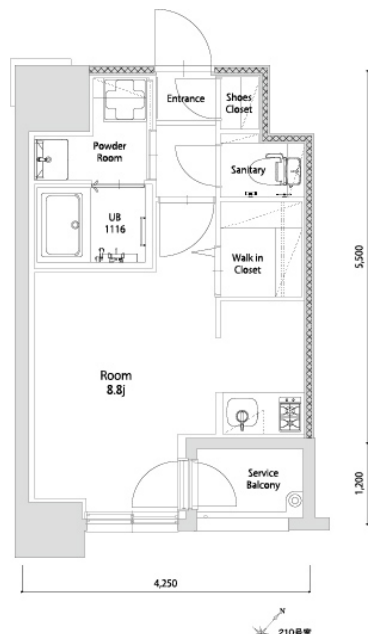

* 室内写真が異なる場合は、現状を優先致します。

名称	エンクレスト空港前 210号室		
間取	1R		
賃貸条件	月額賃料	85,000円	
	敷金 / 礼金	敷金0ヶ月 / 礼金3ヶ月	

住所	福岡県福岡市博多区空港前4-1-2		
交通	地下鉄空港線 福岡空港駅 徒歩4分		
	西鉄バス 上臼井停 徒歩2分		
建物	構造・規模	鉄筋コンクリート 14階建	
	専有面積	25.72㎡	

築年数	2026年06月	共益費	込み
町費	300円	方角	南東
駐車場	要確認	入居日	7/上

物件設備
インターネット使い放題、オートロック、エレベータ
モニター付インターフォン、駐車場、デザイナーズ
宅配BOX、防犯カメラ、バイク置き場、駐輪場

住戸設備
エアコン、室内洗濯機置き場、バストイレ別、脱衣所
システムキッチン、フローリング、追い焚き、2口コンロ
2F以上、ウォシュレット、洗面化粧台
ウォークインクローゼット、ガスコンロ

契約期間
2年契約

その他費用
火災保険料(要確認)、鍵代 22,000円、室内消費税 16,500円
えんくらぶ会費 1,100円

お部屋の備考

* 間取と現状が異なる場合は、現状を優先致します