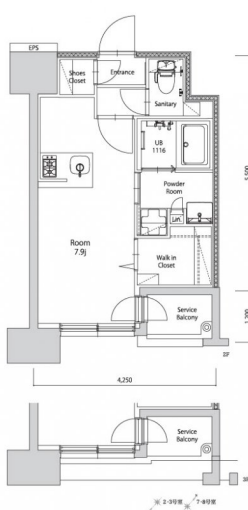

* 間取と現状が異なる場合は、現状を優先致します