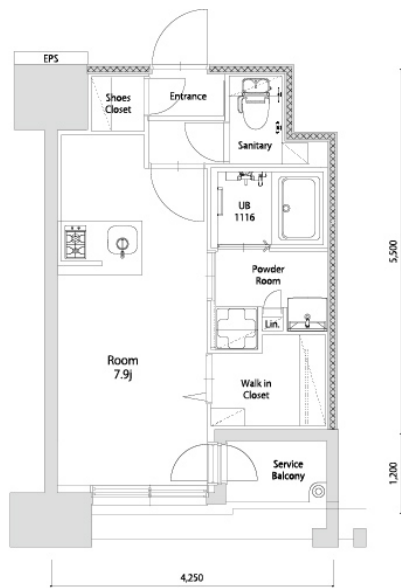

* 室内写真が異なる場合は、現状を優先致します。

名称	エンクレスト空港前 302号室		
間取	1R		
賃貸条件	月額賃料	85,000円	
	敷金 / 礼金	敷金0ヶ月 / 礼金3ヶ月	

住所	福岡県福岡市博多区空港前4-1-2		
交通	地下鉄空港線	福岡空港駅	徒歩4分
	西鉄バス	上臼井停	徒歩2分
建物	構造・規模	鉄筋コンクリート	14階建
	専有面積	25.14㎡	

築年数	2026年06月	共益費	込み
町費	300円	方角	北西
駐車場	要確認	入居日	7/上

物件設備
インターネット使い放題、オートロック、エレベータ
モニター付インターフォン、駐車場、デザイナーズ
宅配BOX、防犯カメラ、バイク置き場、駐輪場

住戸設備
エアコン、室内洗濯機置き場、バストイレ別、脱衣所
システムキッチン、フローリング、追い焚き、2口コンロ
2F以上、ウォシュレット、洗面化粧台
ウォークインクローゼット、ガスコンロ

契約期間
2年契約

その他費用
火災保険料(要確認)、鍵代 22,000円、室内消費税 16,500円
えんくらぶ会費 1,100円

お部屋の備考

* 間取と現状が異なる場合は、現状を優先致します