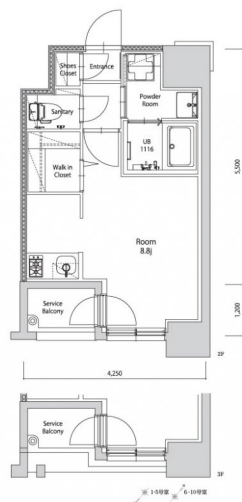

* 間取と現状が異なる場合は、現状を優先致します