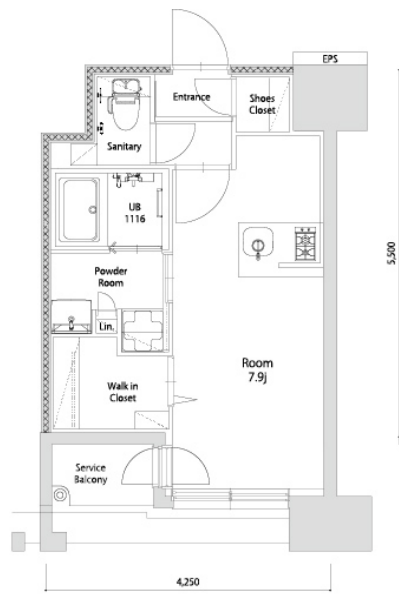

* 間取と現状が異なる場合は、現状を優先致します