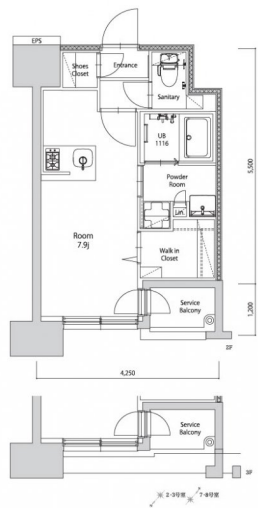

* 間取と現状が異なる場合は、現状を優先致します