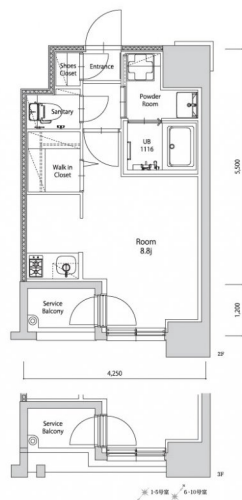

* 間取と現状が異なる場合は、現状を優先致します