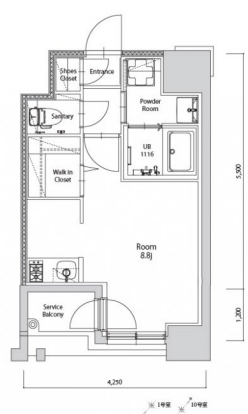

* 室内写真が異なる場合は、現状を優先致します。

名称	エンクレスト空港前 401号室		
間取	1R		
賃貸条件	月額賃料	86,000円	
	敷金 / 礼金	敷金0ヶ月 / 礼金3ヶ月	

住所	福岡県福岡市博多区空港前4-1-2		
交通	地下鉄空港線 福岡空港駅 徒歩4分		
	西鉄バス 上臼井停 徒歩2分		
建物	構造・規模	鉄筋コンクリート 14階建	
	専有面積	25.72㎡	

築年数	2026年06月	共益費	込み
町費	300円	方角	北西
駐車場	要確認	入居日	7/上

お部屋の備考

* 間取と現状が異なる場合は、現状を優先致します