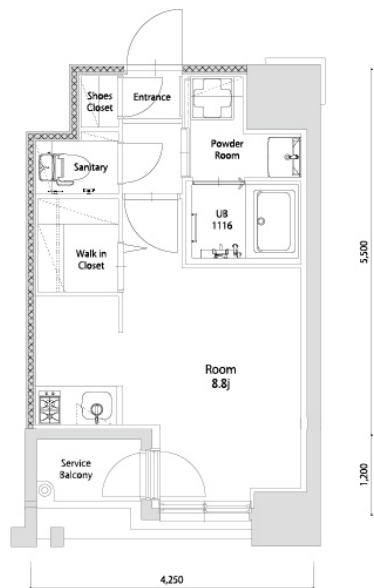

* 間取と現状が異なる場合は、現状を優先致します