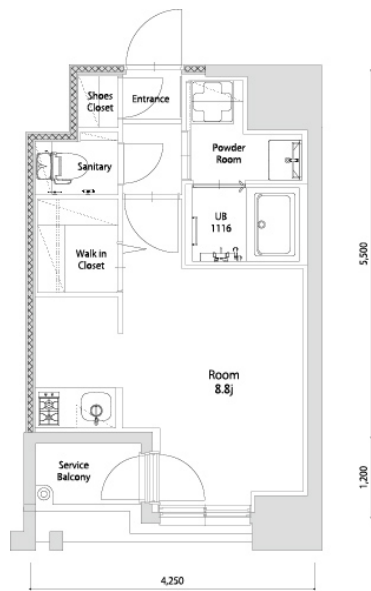

* 間取と現状が異なる場合は、現状を優先致します