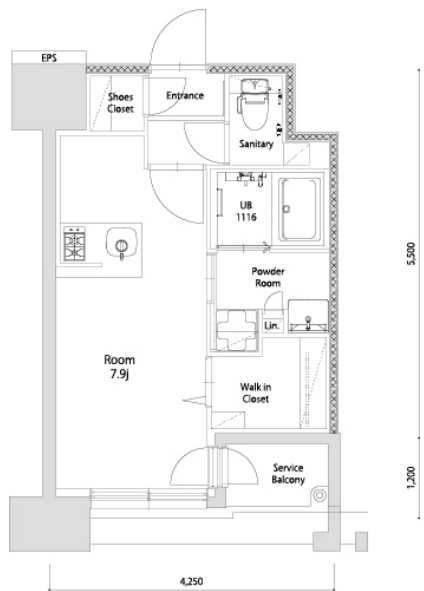

* 室内写真が異なる場合は、現状を優先致します。

* 間取と現状が異なる場合は、現状を優先致します

名称	エンクレスト空港前 407号室		
間取	1R		
賃貸条件	月額賃料	85,000円	
	敷金 / 礼金	敷金0ヶ月 / 礼金3ヶ月	

住所	福岡県福岡市博多区空港前4-1-2		
交通	地下鉄空港線	福岡空港駅	徒歩4分
	西鉄バス	上臼井停	徒歩2分
建物	構造・規模	鉄筋コンクリート	14階建
	専有面積	25.14㎡	

築年数	2026年06月	共益費	込み
町費	300円	方角	南東
駐車場	要確認	入居日	7/上

物件設備
インターネット使い放題、オートロック、エレベータ
モニター付インターフォン、駐車場、デザイナーズ
宅配BOX、防犯カメラ、バイク置き場、駐輪場

住戸設備
エアコン、室内洗濯機置き場、バストイレ別、脱衣所
システムキッチン、フローリング、追い焚き、2口コンロ
2F以上、ウォシュレット、洗面化粧台
ウォークインクローゼット、ガスコンロ