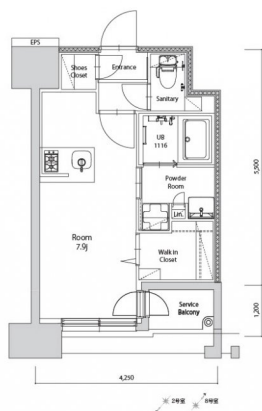

* 室内写真が異なる場合は、現状を優先致します。

名称	エンクレスト空港前 408号室		
間取	1R		
賃貸条件	月額賃料	85,000円	
	敷金 / 礼金	敷金0ヶ月 / 礼金3ヶ月	

住所	福岡県福岡市博多区空港前4-1-2		
交通	地下鉄空港線 福岡空港駅 徒歩4分		
	西鉄バス 上臼井停 徒歩2分		
建物	構造・規模	鉄筋コンクリート	14階建
	専有面積	25.14㎡	

築年数	2026年06月	共益費	込み
町費	300円	方角	南東
駐車場	要確認	入居日	7/上

物件設備	インターネット使い放題、オートロック、エレベータ モニター付インターフォン、駐車場、デザイナーズ 宅配BOX、防犯カメラ、バイク置き場、駐輪場

住戸設備	エアコン、室内洗濯機置き場、バストイレ別、脱衣所 システムキッチン、フローリング、追い焚き、2口コンロ 2F以上、ウォシュレット、洗面化粧台 ウォークインクローゼット、ガスコンロ

契約期間	2年契約

その他費用	火災保険料(要確認)、鍵代 22,000円、室内消費税 16,500円 えんくらぶ会費 1,100円

お部屋の備考	

* 間取と現状が異なる場合は、現状を優先致します